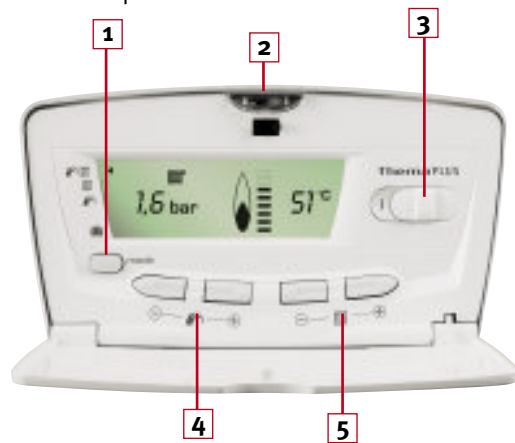

- 1 Un bouton pour le mode de fonctionnement (hiver, chauffage seul, été, vacances)
- 2 Indication de la led :
vert : chaudière en marche
rouge : défaut
- 3 Un bouton pour la mise en marche et l'arrêt de la chaudière
- 4 Un bouton ⊕ et un bouton ⊖ pour le réglage de la température d'eau chaude sanitaire
- 5 Un bouton ⊕ et un bouton ⊖ pour le réglage de la température chauffage